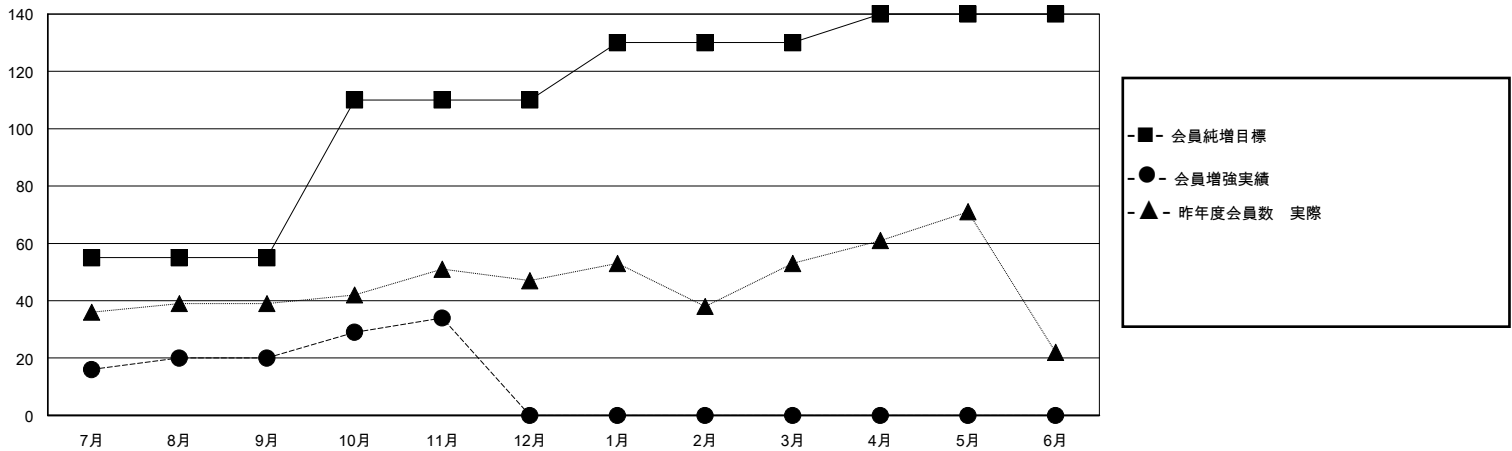

MONTHLY MEMBERSHIP PROGRESS REPORT

District 331 A

Results as of: 11/30/2023

GMT:

地域 JAPAN

GMT会則地域

クラブ				名			
結果: 2023-2024				結果: 2023-2024			
四半期	新クラブ目標	新クラブ	解散クラブ	四半期	会員純増目標	会員増強実績	退会者(転籍を含む)実際
7月/8月/9月	0	0	0	7月/8月/9月	55	71	48
10月/11月/12月	0	0	0	10月/11月/12月	55	33	18
1月/2月/3月	1	0	0	1月/2月/3月	20	0	0
4月/5月/6月	1	0	0	4月/5月/6月	10	0	0

新クラブ目標及び実績累計

会員目標及び実績累計

解散クラブ: 0	45 CLUBS OF 71 一名以上の新会員を登録	男女別 男性 1,946 (81.29%) 女性 447 (18.67%)
退会者 物故会員 8 クラブ解散 0 その他 58 合計 66	会員累計データを見るには、ここをクリック	世帯主/家族会員合計 537 国際会費半額の家族会員 295