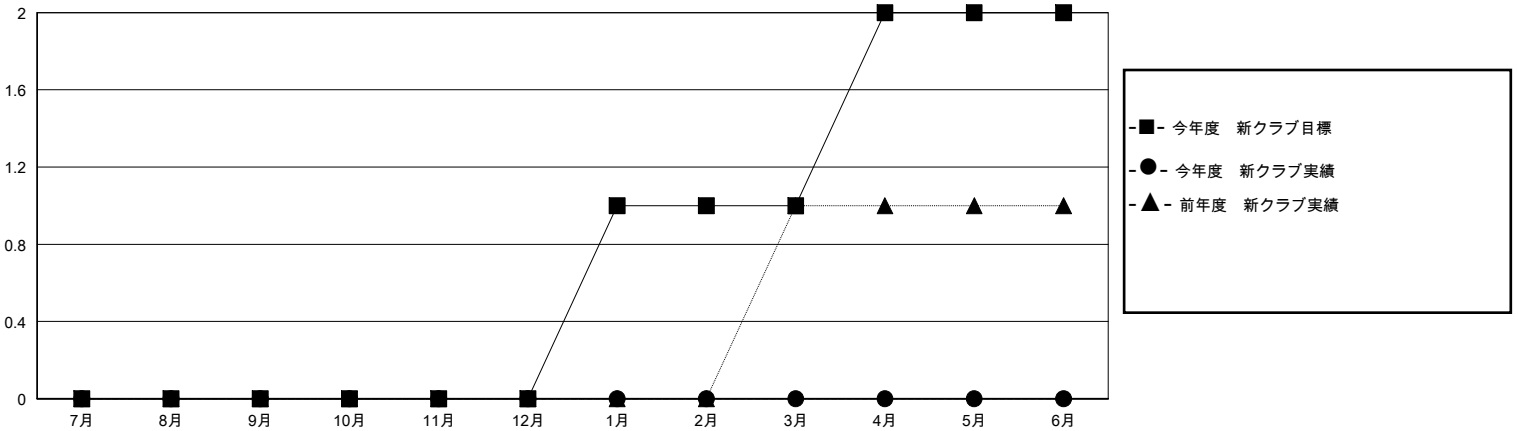

MONTHLY MEMBERSHIP PROGRESS REPORT

District 331 A

Results as of: 11/30/2023

GMT:

地域 JAPAN

GMT会則地域

クラブ				名			
結果: 2023-2024				結果: 2023-2024			
四半期	新クラブ目標	新クラブ	解散クラブ	四半期	会員純増目標	会員増強実績	退会者(転籍を含む)実際
7月/8月/9月	0	0	0	7月/8月/9月	55	71	48
10月/11月/12月	0	0	0	10月/11月/12月	55	33	18
1月/2月/3月	1	0	0	1月/2月/3月	20	0	0
4月/5月/6月	1	0	0	4月/5月/6月	10	0	0

新クラブ目標及び実績累計